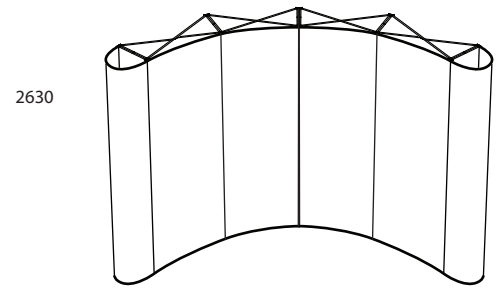

Curved Expand MediaWall

FUJ5x3BBW

Example 4x3

	panel width front	graphic area front	panel width back	graphic area back
  5x3	$830+830+830+830$ $830+830+830$	5810×2630	$910+910+910+910+910$	4550×2630