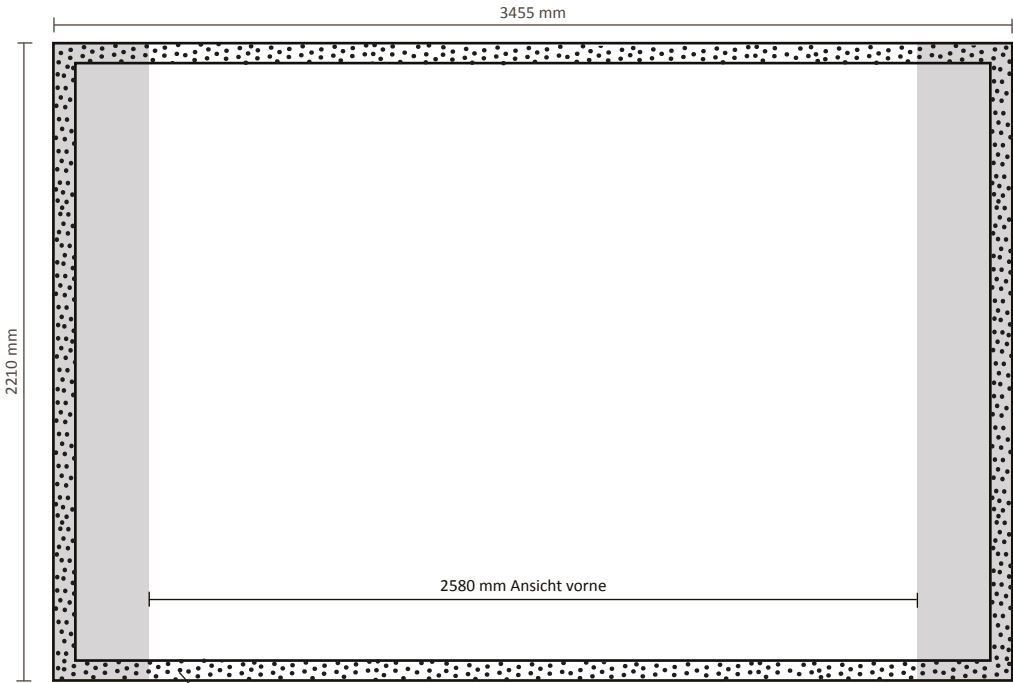

## Graphische Spezifikationen

Tatsächliche Größe des Grafiks: 2785 \* 2210 mm (B/H)

## Graphische Spezifikationen

Tatsächliche Größe des Grafiks: 3455 \* 2210 mm (B/H)

5 cm Flauschband umlaufend auf der Rückseite

## Graphische Spezifikationen

Tatsächliche Größe des Grafiks: 4130 \* 2210 mm (B/H)

5 cm Flauschband umlaufend auf der Rückseite

## Graphische Spezifikationen

Tatsächliche Größe des Grafiks: 4805 \* 2210 mm (B/H)

5 cm Flauschband umlaufend auf der Rückseite