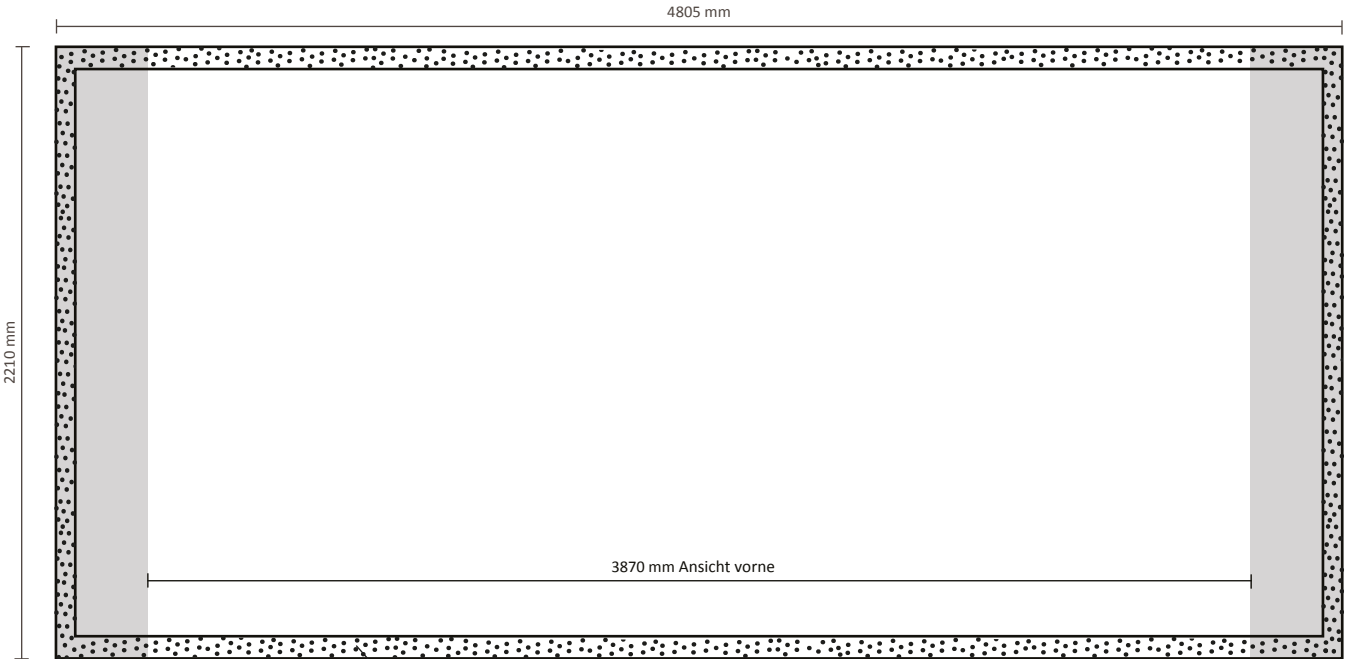

5 cm Flauschband umlaufend auf der Rückseite