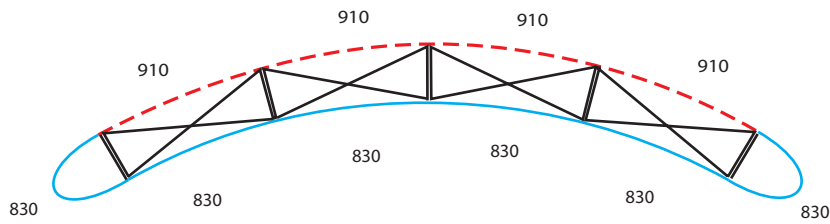

## Graphische Spezifikationen

Tatsächliche Größe des Grafiks: 4130 \* 2210 mm (B/H)

5 cm Flauschband umlaufend auf der Rückseite

# Pop-Up Fabric 'Premium' Curved 5x3 (FUJ5x3BW) with side panels

## Graphische Spezifikationen

Tatsächliche Größe des Grafiks: 4805 \* 2210 mm (B/H)

5 cm Flauschband umlaufend auf der Rückseite

# Curved Expand MediaWall

FUJ5x3BBW

Example 4x3

	panel width <b>front</b>	graphic area <b>front</b>	panel width <b>back</b>	graphic area <b>back</b>
 5x3	$830+830+830+830$ $830+830+830$	$5810 \times 2630$	$910+910+910+910+910$	$4550 \times 2630$