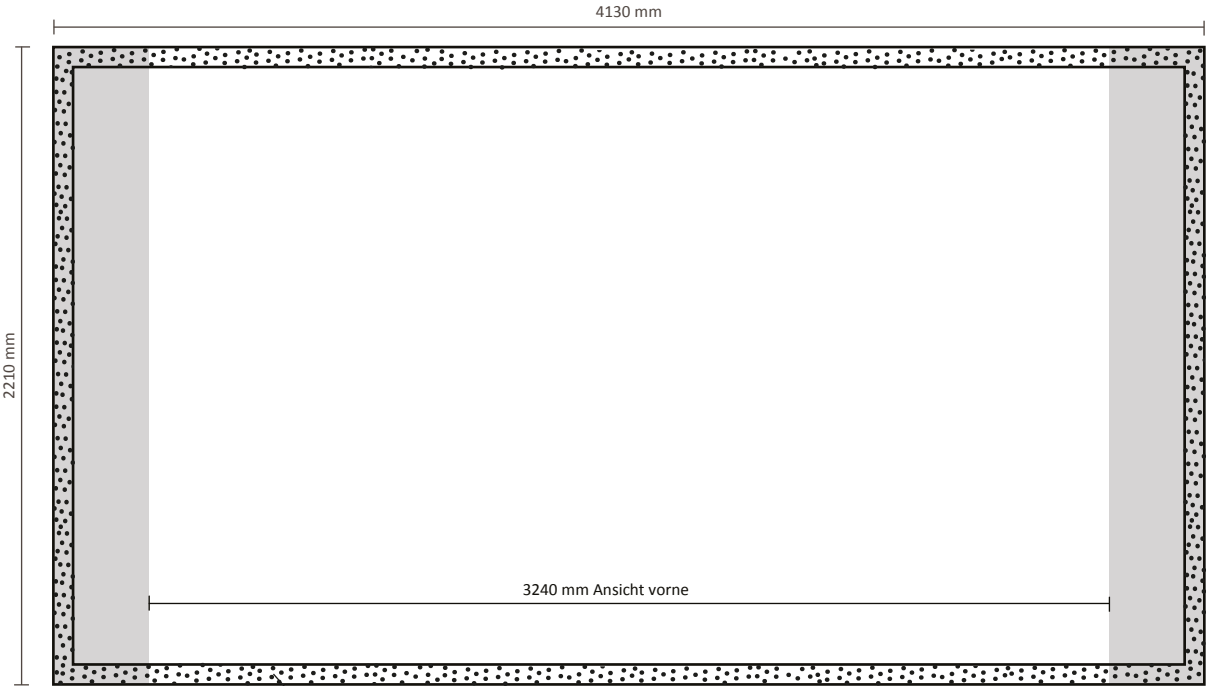

## Graphische Spezifikationen

Tatsächliche Größe des Grafiks: 2785 \* 2210 mm (B/H)

## Graphische Spezifikationen

Tatsächliche Größe des Grafiks: 3455 \* 2210 mm (B/H)

5 cm Flauschband umlaufend auf der Rückseite

## Graphische Spezifikationen

Tatsächliche Größe des Grafiks: 4130 \* 2210 mm (B/H)

5 cm Flauschband umlaufend auf der Rückseite

## Graphische Spezifikationen

Tatsächliche Größe des Grafiks: 4805 \* 2210 mm (B/H)

5 cm Flauschband umlaufend auf der Rückseite