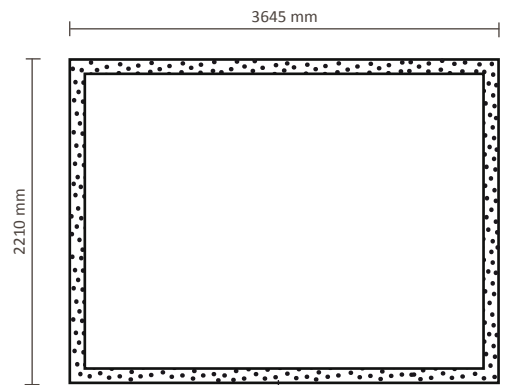

Tatsächliche Größe des Grafiks: 2200 * 2210mm (B/H)

Pop-Up Fabric 'Premium' Straight, Straight+ 3x3 (FUJ3x3S)

Graphische Spezifikationen

Premium Straight 3x3, ohne Seitenteil

Tatsächliche Größe des Grafiks: 2210 * 2210mm (B/H)

Premium Straight+ 3x3, mit Seitenteil

Tatsächliche Größe des Grafiks: 2920 * 2210mm (B/H)

Pop-Up Fabric 'Premium' Straight, Straight+

4x3 (FUJ4x3S)

Graphische Spezifikationen

Premium Straight 4x3, ohne Seitenteil

Tatsächliche Größe des Grafiks: 2925 * 2210mm (B/H)

Premium Straight+ 4x3, mit Seitenteil

Tatsächliche Größe des Grafiks: 3635 * 2210mm (B/H)

Pop-Up Fabric 'Premium' Straight, Straight+ 5x3 (FUJ5x3S)

Graphische Spezifikationen

Premium Straight 5x3, ohne Seitenteil

Tatsächliche Größe des Grafiks: 3645 * 2210mm (B/H)

5 cm Flauschband auf der Rückseite

Premium Straight+ 5x3, mit Seitenteil

Tatsächliche Größe des Grafiks: 4355 * 2210mm (B/H)