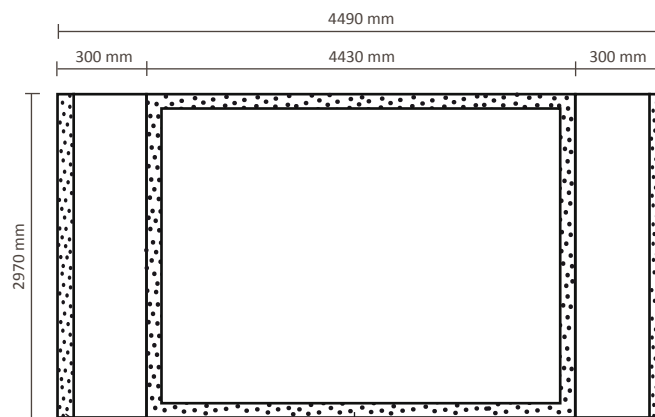

Tatsächliche Größe des Grafiks: 2925 * 2210mm (B/H)

Premium Straight+ 4x3, mit Seitenteil

Tatsächliche Größe des Grafiks: 3635 * 2210mm (B/H)

Pop-Up Fabric 'Premium' Straight, Straight+ 5x3 (FUJ5x3S)

Graphische Spezifikationen

Premium Straight 5x3, ohne Seitenteil

Tatsächliche Größe des Grafiks: 3645 * 2210mm (B/H)

5 cm Flauschband auf der Rückseite

Premium Straight+ 5x3, mit Seitenteil

Tatsächliche Größe des Grafiks: 4355 * 2210mm (B/H)

5 cm Flauschband auf der Rückseite

Pop-Up Fabric 'Premium' Straight, Straight+ 6x4 (FUJ6x4S)

Graphische Spezifikationen

Premium Straight 6x4, ohne Seitenteil

Tatsächliche Größe des Grafiks: 4430 * 2970mm (B/H)

5 cm Flauschband auf der Rückseite

Premium Straight+ 6x4, mit Seitenteil

Tatsächliche Größe des Grafiks: 4990 * 2970mm (B/H)

5 cm Flauschband auf der Rückseite