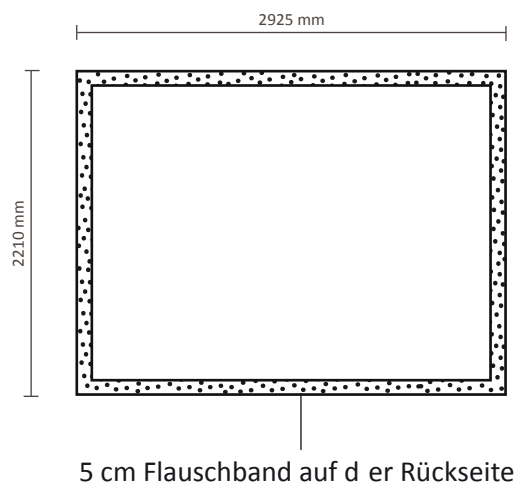

Tatsächliche Größe des Grafiks: 2200 * 2210mm (B/H)

Pop-Up Fabric 'Premium' Straight, Straight+ 3x3 (FUJ3x3S)

Graphische Spezifikationen

Premium Straight 3x3, ohne Seitenteil

Tatsächliche Größe des Grafiks: 2210 * 2210mm (B/H)

Premium Straight+ 3x3, mit Seitenteil

Tatsächliche Größe des Grafiks: 2920 * 2210mm (B/H)

Pop-Up Fabric 'Premium' Straight, Straight+

4x3 (FUJ4x3S)

Graphische Spezifikationen

Premium Straight 4x3, ohne Seitenteil

Tatsächliche Größe des Grafiks: 2925 * 2210mm (B/H)

Premium Straight+ 4x3, mit Seitenteil

Tatsächliche Größe des Grafiks: 3635 * 2210mm (B/H)

Pop-Up Fabric 'Premium' Straight, Straight+ 5x3 (FUJ5x3S)

Graphische Spezifikationen

Premium Straight 5x3, ohne Seitenteil

Tatsächliche Größe des Grafiks: 3645 * 2210mm (B/H)

5 cm Flauschband auf der Rückseite

Premium Straight+ 5x3, mit Seitenteil

Tatsächliche Größe des Grafiks: 4355 * 2210mm (B/H)