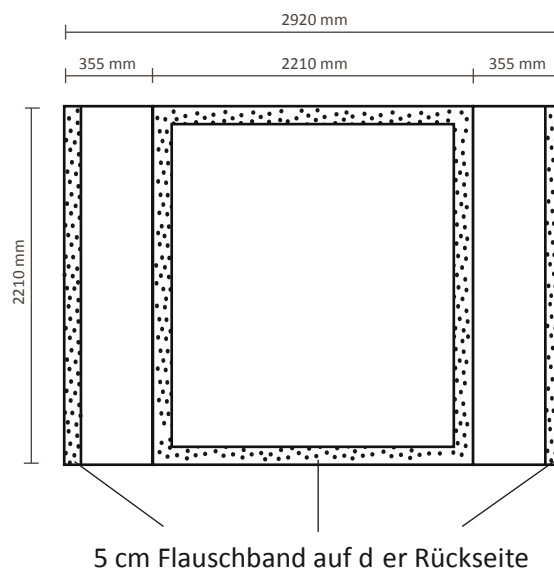

Tatsächliche Größe des Grafiks: 2200 * 2210mm (B/H)

Pop-Up Fabric 'Premium' Straight, Straight+ 3x3 (FUJ3x3S)

Graphische Spezifikationen

Premium Straight 3x3, ohne Seitenteil

Tatsächliche Größe des Grafiks: 2210 * 2210mm (B/H)

Premium Straight+ 3x3, mit Seitenteil

Tatsächliche Größe des Grafiks: 2920 * 2210mm (B/H)

Pop-Up Fabric 'Premium' Straight, Straight+

4x3 (FUJ4x3S)

Graphische Spezifikationen

Premium Straight 4x3, ohne Seitenteil

Tatsächliche Größe des Grafiks: 2925 * 2210mm (B/H)

Premium Straight+ 4x3, mit Seitenteil

Tatsächliche Größe des Grafiks: 3635 * 2210mm (B/H)

Pop-Up Fabric 'Premium' Straight, Straight+ 5x3 (FUJ5x3S)

Graphische Spezifikationen

Premium Straight 5x3, ohne Seitenteil

Tatsächliche Größe des Grafiks: 3645 * 2210mm (B/H)

5 cm Flauschband auf der Rückseite

Premium Straight+ 5x3, mit Seitenteil

Tatsächliche Größe des Grafiks: 4355 * 2210mm (B/H)