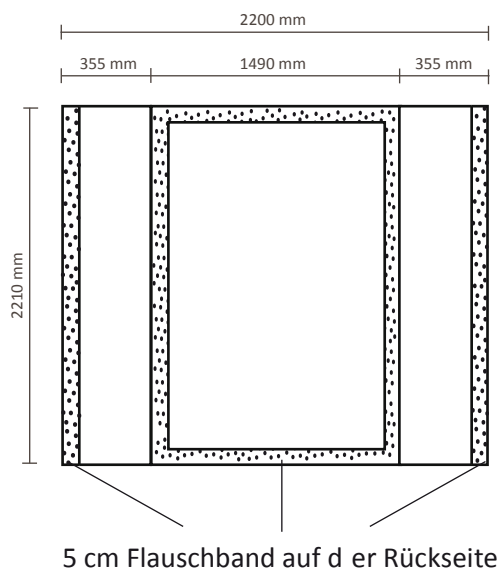

Pop-Up Fabric 'Premium' Straight, Straight+ 2x3 (FUJ2x3S)

Graphische Spezifikationen

Premium Straight 2x3, ohne Seitenteil

Tatsächliche Größe des Grafiks: 1490 * 2210mm (B/H)

Premium Straight+ 2x3, mit Seitenteil

Tatsächliche Größe des Grafiks: 2200 * 2210mm (B/H)

Pop-Up Fabric 'Premium' Straight, Straight+ 3x3 (FUJ3x3S)

Graphische Spezifikationen

Premium Straight 3x3, ohne Seitenteil

Tatsächliche Größe des Grafiks: 2210 * 2210mm (B/H)

Premium Straight+ 3x3, mit Seitenteil

Tatsächliche Größe des Grafiks: 2920 * 2210mm (B/H)

Pop-Up Fabric 'Premium' Straight, Straight+

4x3 (FUJ4x3S)

Graphische Spezifikationen

Premium Straight 4x3, ohne Seitenteil

Tatsächliche Größe des Grafiks: 2925 * 2210mm (B/H)

Premium Straight+ 4x3, mit Seitenteil

Tatsächliche Größe des Grafiks: 3635 * 2210mm (B/H)

Pop-Up Fabric 'Premium' Straight, Straight+ 5x3 (FUJ5x3S)

Graphische Spezifikationen