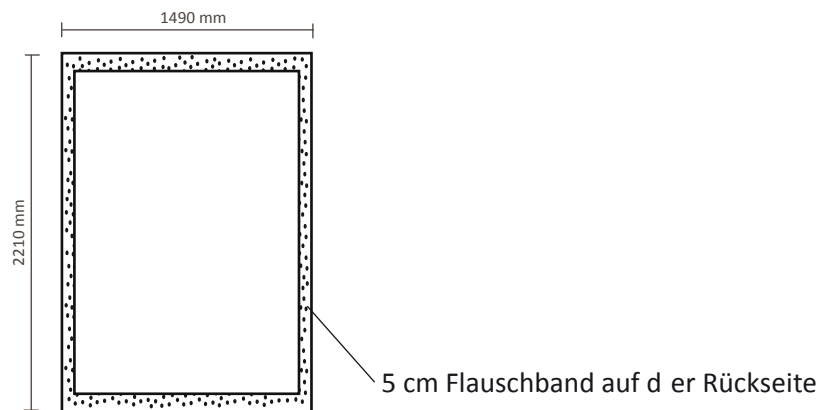

Pop-Up Fabric 'Premium' Straight, Straight+ 2x3 (FUJ2x3S)

Graphische Spezifikationen

Premium Straight 2x3, ohne Seitenteil

Tatsächliche Größe des Grafiks: 1490 * 2210mm (B/H)

Premium Straight+ 2x3, mit Seitenteil

Tatsächliche Größe des Grafiks: 2200 * 2210mm (B/H)

Pop-Up Fabric 'Premium' Straight, Straight+ 3x3 (FUJ3x3S)

Graphische Spezifikationen

Premium Straight 3x3, ohne Seitenteil

Tatsächliche Größe des Grafiks: 2210 * 2210mm (B/H)

Premium Straight+ 3x3, mit Seitenteil

Tatsächliche Größe des Grafiks: 2920 * 2210mm (B/H)

Pop-Up Fabric 'Premium' Straight, Straight+

4x3 (FUJ4x3S)

Graphische Spezifikationen

Premium Straight 4x3, ohne Seitenteil

Tatsächliche Größe des Grafiks: 2925 * 2210mm (B/H)

Premium Straight+ 4x3, mit Seitenteil

Tatsächliche Größe des Grafiks: 3635 * 2210mm (B/H)

Pop-Up Fabric 'Premium' Straight, Straight+ 5x3 (FUJ5x3S)

Graphische Spezifikationen