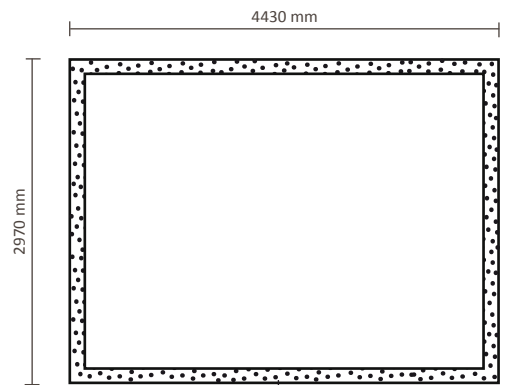

Tatsächliche Größe des Grafiks: 2925 * 2210mm (B/H)

Premium Straight+ 4x3, mit Seitenteil

Tatsächliche Größe des Grafiks: 3635 * 2210mm (B/H)

Pop-Up Fabric 'Premium' Straight, Straight+ 5x3 (FUJ5x3S)

Graphische Spezifikationen

Premium Straight 5x3, ohne Seitenteil

Tatsächliche Größe des Grafiks: 3645 * 2210mm (B/H)

5 cm Flauschband auf der Rückseite

Premium Straight+ 5x3, mit Seitenteil

Tatsächliche Größe des Grafiks: 4355 * 2210mm (B/H)

5 cm Flauschband auf der Rückseite

Pop-Up Fabric 'Premium' Straight, Straight+ 6x4 (FUJ6x4S)

Graphische Spezifikationen

Premium Straight 6x4, ohne Seitenteil

Tatsächliche Größe des Grafiks: 4430 * 2970mm (B/H)

5 cm Flauschband auf der Rückseite

Premium Straight+ 6x4, mit Seitenteil

Tatsächliche Größe des Grafiks: 4990 * 2970mm (B/H)

5 cm Flauschband auf der Rückseite