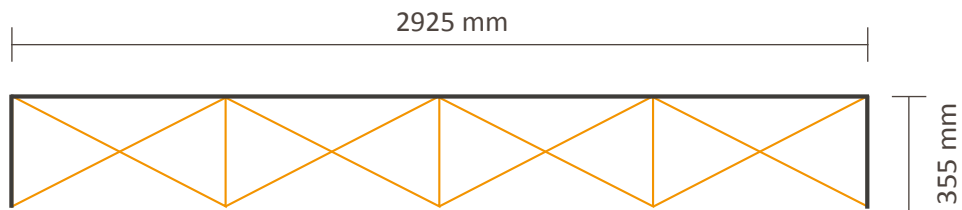

Tatsächliche Größe des Grafiks: 2200 * 2210mm (B/H)

Pop-Up Fabric 'Premium' Straight, Straight+ 3x3 (FUJ3x3S)

Graphische Spezifikationen

Premium Straight 3x3, ohne Seitenteil

Tatsächliche Größe des Grafiks: 2210 * 2210mm (B/H)

Premium Straight+ 3x3, mit Seitenteil

Tatsächliche Größe des Grafiks: 2920 * 2210mm (B/H)

Pop-Up Fabric 'Premium' Straight, Straight+

4x3 (FUJ4x3S)

Graphische Spezifikationen

Premium Straight 4x3, ohne Seitenteil

Tatsächliche Größe des Grafiks: 2925 * 2210mm (B/H)

Premium Straight+ 4x3, mit Seitenteil

Tatsächliche Größe des Grafiks: 3635 * 2210mm (B/H)

Pop-Up Fabric 'Premium' Straight, Straight+ 5x3 (FUJ5x3S)

Graphische Spezifikationen

Premium Straight 5x3, ohne Seitenteil

Tatsächliche Größe des Grafiks: 3645 * 2210mm (B/H)

5 cm Flauschband auf der Rückseite

Premium Straight+ 5x3, mit Seitenteil

Tatsächliche Größe des Grafiks: 4355 * 2210mm (B/H)