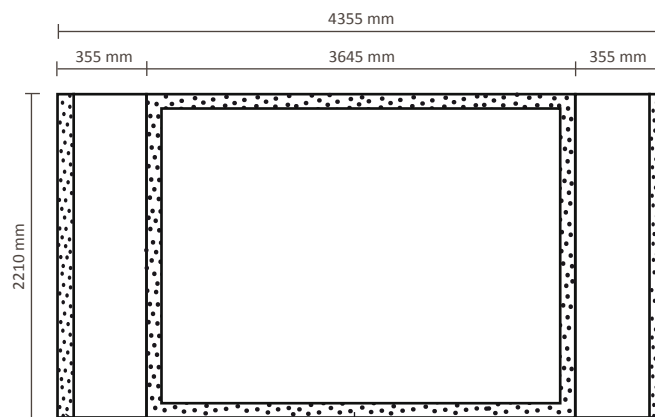

Tatsächliche Größe des Grafiks: 2925 * 2210mm (B/H)

Premium Straight+ 4x3, mit Seitenteil

Tatsächliche Größe des Grafiks: 3635 * 2210mm (B/H)

Pop-Up Fabric 'Premium' Straight, Straight+ 5x3 (FUJ5x3S)

Graphische Spezifikationen

Premium Straight 5x3, ohne Seitenteil

Tatsächliche Größe des Grafiks: 3645 * 2210mm (B/H)

5 cm Flauschband auf der Rückseite

Premium Straight+ 5x3, mit Seitenteil

Tatsächliche Größe des Grafiks: 4355 * 2210mm (B/H)

5 cm Flauschband auf der Rückseite

Pop-Up Fabric 'Premium' Straight, Straight+ 6x4 (FUJ6x4S)

Graphische Spezifikationen

Premium Straight 6x4, ohne Seitenteil

Tatsächliche Größe des Grafiks: 4430 * 2970mm (B/H)

5 cm Flauschband auf der Rückseite

Premium Straight+ 6x4, mit Seitenteil

Tatsächliche Größe des Grafiks: 4990 * 2970mm (B/H)

5 cm Flauschband auf der Rückseite