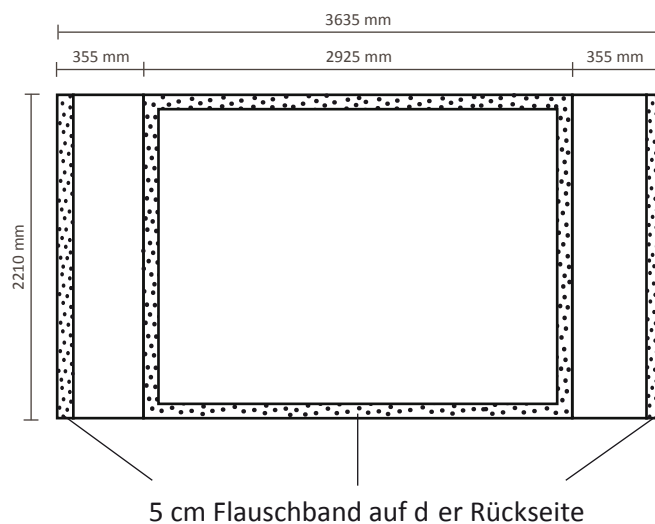

Tatsächliche Größe des Grafiks: 2200 * 2210mm (B/H)

Pop-Up Fabric 'Premium' Straight, Straight+ 3x3 (FUJ3x3S)

Graphische Spezifikationen

Premium Straight 3x3, ohne Seitenteil

Tatsächliche Größe des Grafiks: 2210 * 2210mm (B/H)

Premium Straight+ 3x3, mit Seitenteil

Tatsächliche Größe des Grafiks: 2920 * 2210mm (B/H)

Pop-Up Fabric 'Premium' Straight, Straight+

4x3 (FUJ4x3S)

Graphische Spezifikationen

Premium Straight 4x3, ohne Seitenteil

Tatsächliche Größe des Grafiks: 2925 * 2210mm (B/H)

Premium Straight+ 4x3, mit Seitenteil

Tatsächliche Größe des Grafiks: 3635 * 2210mm (B/H)

Pop-Up Fabric 'Premium' Straight, Straight+ 5x3 (FUJ5x3S)

Graphische Spezifikationen

Premium Straight 5x3, ohne Seitenteil

Tatsächliche Größe des Grafiks: 3645 * 2210mm (B/H)

5 cm Flauschband auf der Rückseite

Premium Straight+ 5x3, mit Seitenteil

Tatsächliche Größe des Grafiks: 4355 * 2210mm (B/H)