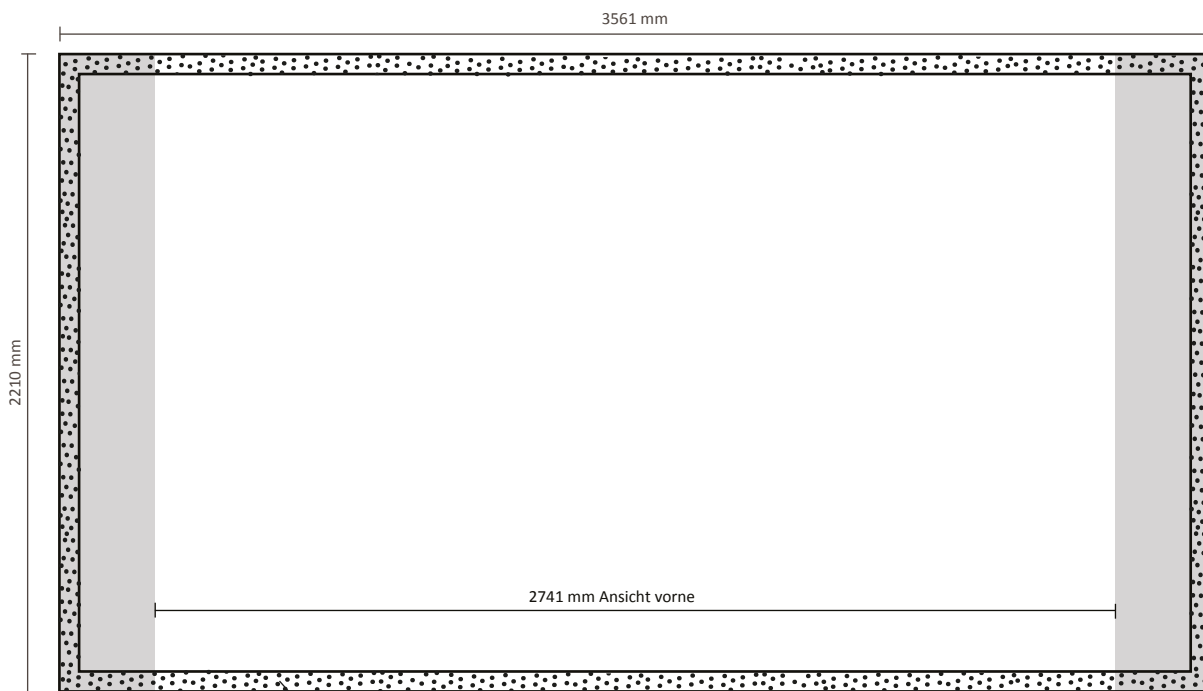

Premium Gebogen 2x3 (FUJ2x3B)

Graphische Spezifikationen

Tatsächliche Größe der Grafik: 2215 * 2210 mm (B/H)

Premium Gebogen 3x3 (FUJ3x3B)

Graphische Spezifikationen

Tatsächliche Größe der Grafik: 2888 * 2210 mm (B/H)

5 cm Flauschband umlaufend auf der Rückseite

Premium Gebogen 4x3 (FUJ4x3B)

Graphische Spezifikationen

Tatsächliche Größe der Grafik: 3561 * 2210 mm (B/H)

5 cm Flauschband umlaufend auf der Rückseite

Premium Gebogen 5x3 (FUJ5x3B)

Graphische Spezifikationen

Tatsächliche Größe der Grafik: 4234 * 2210 mm (B/H)

5 cm Flauschband umlaufend auf der Rückseite