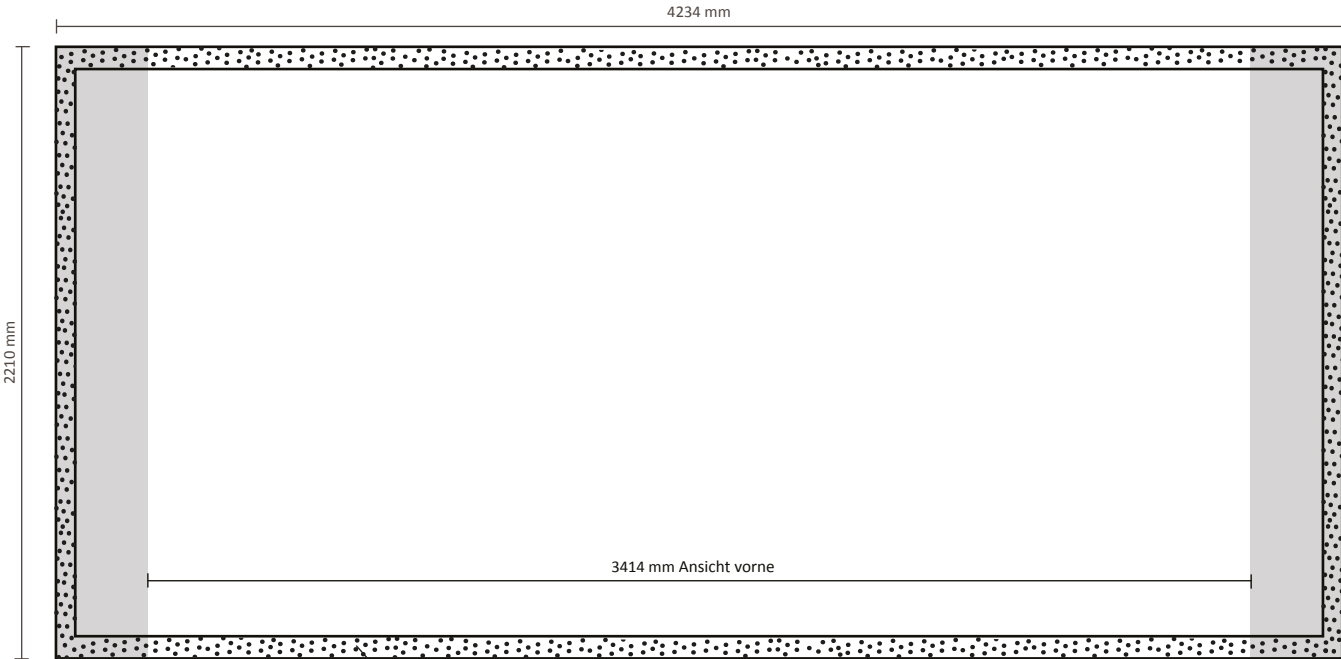

Premium Gebogen 2x3 (FUJ2x3B)

Graphische Spezifikationen

Tatsächliche Größe der Grafik: 2215 * 2210 mm (B/H)

Premium Gebogen 3x3 (FUJ3x3B)

Graphische Spezifikationen

Tatsächliche Größe der Grafik: 2888 * 2210 mm (B/H)

5 cm Flauschband umlaufend auf der Rückseite

Premium Gebogen 4x3 (FUJ4x3B)

Graphische Spezifikationen

Tatsächliche Größe der Grafik: 3561 * 2210 mm (B/H)

5 cm Flauschband umlaufend auf der Rückseite

Premium Gebogen 5x3 (FUJ5x3B)

Graphische Spezifikationen

Tatsächliche Größe der Grafik: 4234 * 2210 mm (B/H)

5 cm Flauschband umlaufend auf der Rückseite