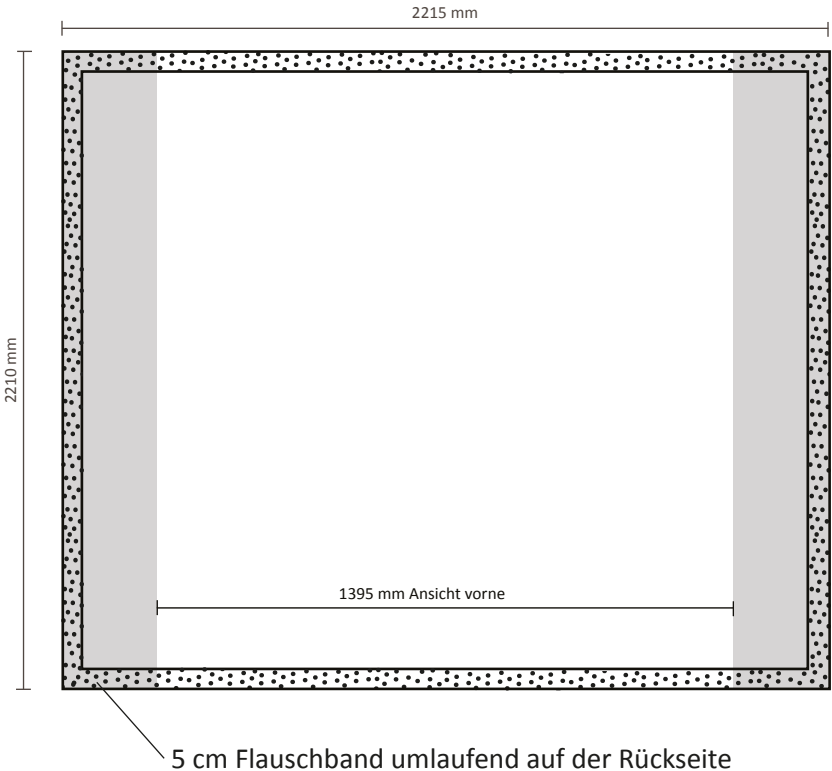

Premium Gebogen 2x3 (FUJ2x3B)

Graphische Spezifikationen

Tatsächliche Größe der Grafik: 2215 * 2210 mm (B/H)

Premium Gebogen 3x3 (FUJ3x3B)

Graphische Spezifikationen

Tatsächliche Größe der Grafik: 2888 * 2210 mm (B/H)

5 cm Flauschband umlaufend auf der Rückseite

Premium Gebogen 4x3 (FUJ4x3B)

Graphische Spezifikationen

Tatsächliche Größe der Grafik: 3561 * 2210 mm (B/H)

5 cm Flauschband umlaufend auf der Rückseite

Premium Gebogen 5x3 (FUJ5x3B)

Graphische Spezifikationen

Tatsächliche Größe der Grafik: 4234 * 2210 mm (B/H)

5 cm Flauschband umlaufend auf der Rückseite