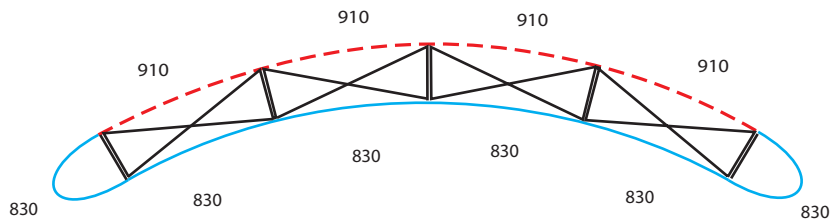

Premium Gebogen 2x3 (FUJ2x3BW) mit Seitenteilen

Graphische Spezifikationen

Tatsächliche Größe der Grafik: 2785 * 2210 mm (B/H)

Premium Gebogen 3x3 (FUJ3x3BW) mit Seitenteilen

Graphische Spezifikationen

Tatsächliche Größe der Grafik: 3455 * 2210 mm (B/H)

5 cm Flauschband umlaufend auf der Rückseite

Premium Gebogen 4x3 (FUJ4x4BW) mit Seitenteilen

Graphische Spezifikationen

Tatsächliche Größe der Grafik: 4130 * 2210 mm (B/H)

5 cm Flauschband umlaufend auf der Rückseite

Premium Gebogen 5x3 (FUJ5x3BW) mit Seitenteilen

Graphische Spezifikationen

Tatsächliche Größe der Grafik: 4805 * 2210 mm (B/H)

5 cm Flauschband umlaufend auf der Rückseite

Gebogene Mediawand

FUJ5x3BBW

Beispiel 4x3

	panel width front	graphic area front	panel width back	graphic area back
 5x3	$830+830+830+830$ $830+830+830$	5810x2630	$910+910+910+910+910$	4550x2630