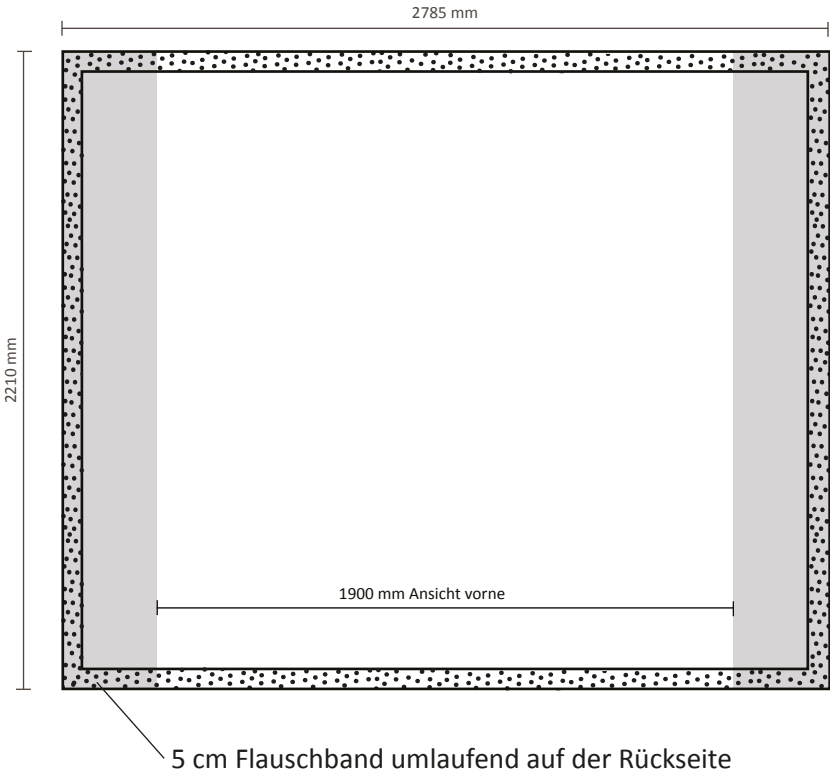

Premium Gebogen 2x3 (FUJ2x3BW) mit Seitenteilen

Graphische Spezifikationen

Tatsächliche Größe der Grafik: 2785 * 2210 mm (B/H)

Premium Gebogen 3x3 (FUJ3x3BW) mit Seitenteilen

Graphische Spezifikationen

Tatsächliche Größe der Grafik: 3455 * 2210 mm (B/H)

5 cm Flauschband umlaufend auf der Rückseite

Premium Gebogen 4x3 (FUJ4x4BW) mit Seitenteilen

Graphische Spezifikationen

Tatsächliche Größe der Grafik: 4130 * 2210 mm (B/H)

5 cm Flauschband umlaufend auf der Rückseite

Premium Gebogen 5x3 (FUJ5x3BW) mit Seitenteilen

Graphische Spezifikationen

Tatsächliche Größe der Grafik: 4805 * 2210 mm (B/H)

5 cm Flauschband umlaufend auf der Rückseite

Gebogene Mediawand

FUJ5x3BBW

Beispiel 4x3

	panel width front	graphic area front	panel width back	graphic area back
 5x3	$830+830+830+830$ $830+830+830$	5810x2630	$910+910+910+910+910$	4550x2630