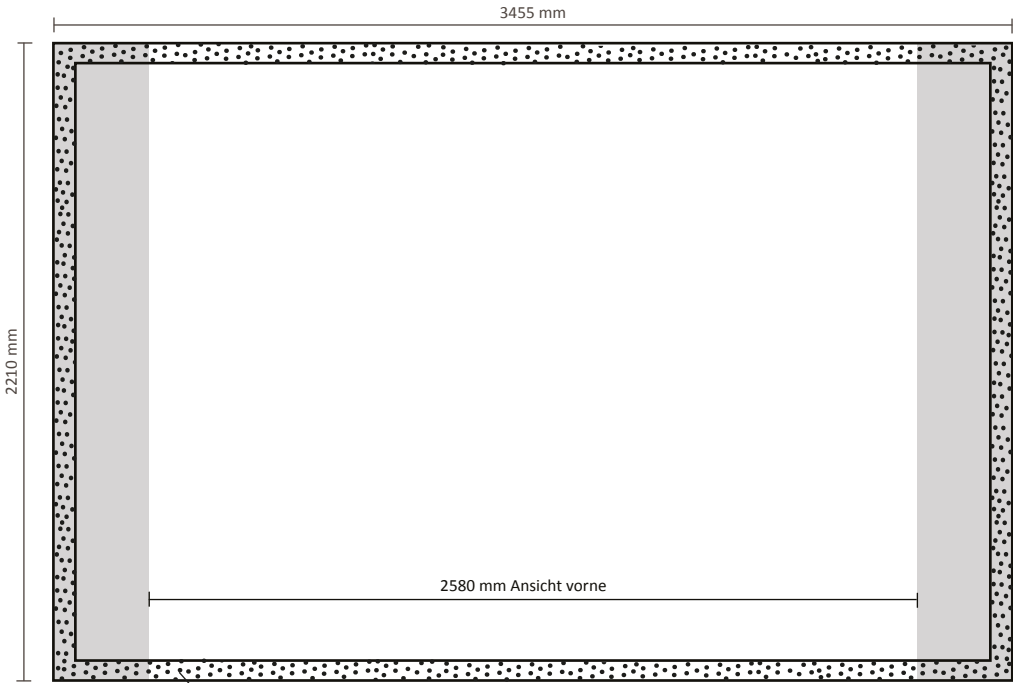

Premium Gebogen 2x3 (FUJ2x3BW) mit Seitenteilen

Graphische Spezifikationen

Tatsächliche Größe der Grafik: 2785 * 2210 mm (B/H)

Premium Gebogen 3x3 (FUJ3x3BW) mit Seitenteilen

Graphische Spezifikationen

Tatsächliche Größe der Grafik: 3455 * 2210 mm (B/H)

5 cm Flauschband umlaufend auf der Rückseite

Premium Gebogen 4x3 (FUJ4x4BW) mit Seitenteilen

Graphische Spezifikationen

Tatsächliche Größe der Grafik: 4130 * 2210 mm (B/H)

5 cm Flauschband umlaufend auf der Rückseite

Premium Gebogen 5x3 (FUJ5x3BW) mit Seitenteilen

Graphische Spezifikationen

Tatsächliche Größe der Grafik: 4805 * 2210 mm (B/H)

5 cm Flauschband umlaufend auf der Rückseite

Gebogene Mediawand

FUJ5x3BBW

Beispiel 4x3

	panel width front	graphic area front	panel width back	graphic area back
 5x3	$830+830+830+830$ $830+830+830$	5810x2630	$910+910+910+910+910$	4550x2630