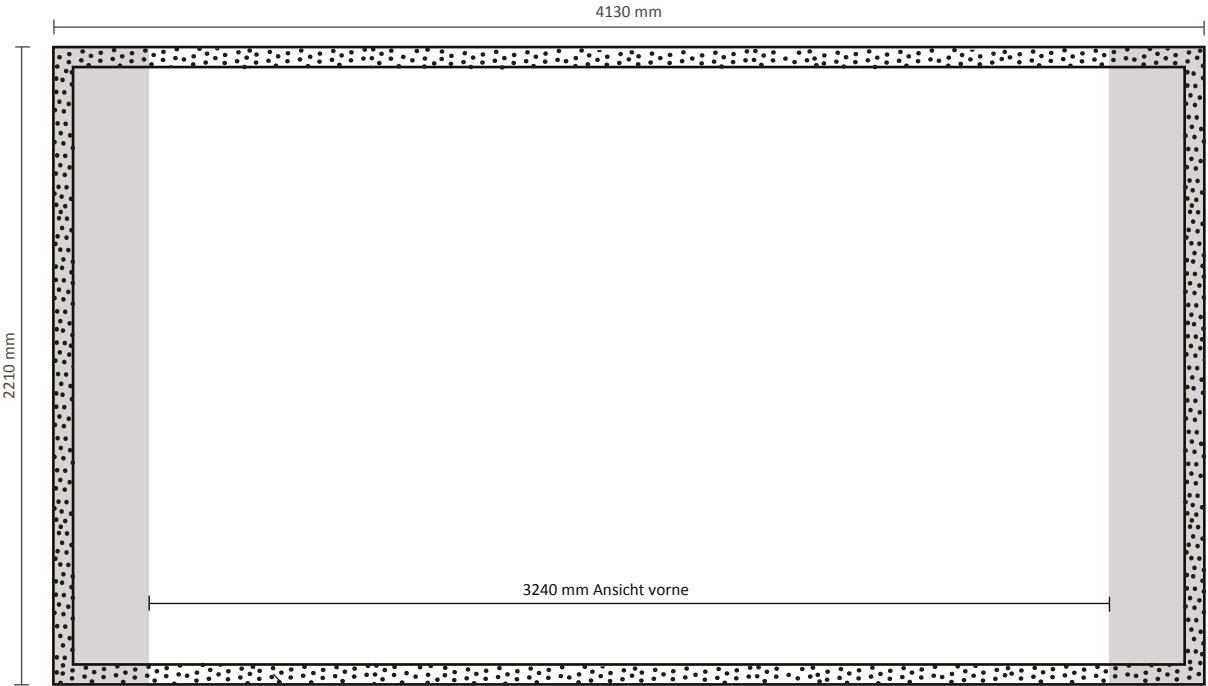

Premium Gebogen 2x3 (FUJ2x3BW) mit Seitenteilen

Graphische Spezifikationen

Tatsächliche Größe der Grafik: 2785 * 2210 mm (B/H)

Premium Gebogen 3x3 (FUJ3x3BW) mit Seitenteilen

Graphische Spezifikationen

Tatsächliche Größe der Grafik: 3455 * 2210 mm (B/H)

5 cm Flauschband umlaufend auf der Rückseite

Premium Gebogen 4x3 (FUJ4x4BW) mit Seitenteilen

Graphische Spezifikationen

Tatsächliche Größe der Grafik: 4130 * 2210 mm (B/H)

5 cm Flauschband umlaufend auf der Rückseite

Premium Gebogen 5x3 (FUJ5x3BW) mit Seitenteilen

Graphische Spezifikationen

Tatsächliche Größe der Grafik: 4805 * 2210 mm (B/H)

5 cm Flauschband umlaufend auf der Rückseite

Gebogene Mediawand

FUJ5x3BBW

Beispiel 4x3

	panel width front	graphic area front	panel width back	graphic area back
 5x3	$830+830+830+830$ $830+830+830$	5810x2630	$910+910+910+910+910$	4550x2630