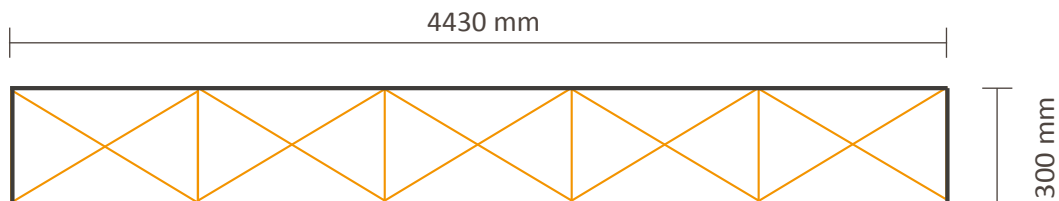

Premium Gerade, Gerade+ 6x4 (FUJ6x4S)

Graphische Spezifikationen

Premium Gerade 6x4, ohne Seitenteil

Tatsächliche Größe der Grafik: 4430 * 2970mm (B/H)