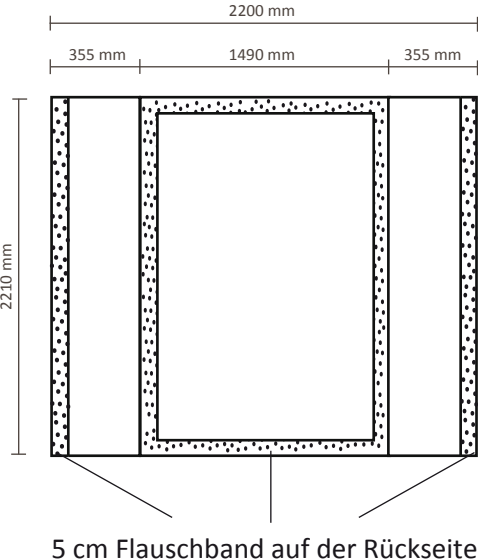

### Premium Gerade 2x3, ohne Seitenteil

Tatsächliche Größe der Grafik: 1490 \* 2210mm (B/H)

### Premium Gerade+ 2x3, mit Seitenteil

Tatsächliche Größe der Grafik: 2200 \* 2210mm (B/H)

### Premium Gerade+ 3x3, mit Seitenteil

Tatsächliche Größe der Grafik: 2920 \* 2210mm (B/H)

### Premium Gerade 5x3, ohne Seitenteil

Tatsächliche Größe der Grafik: 3645 \* 2210mm (B/H)

5 cm Flauschband auf der Rückseite