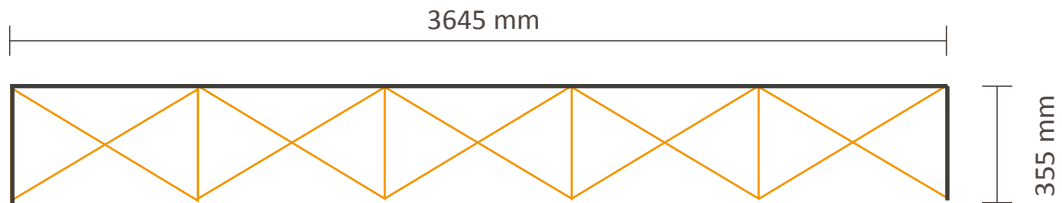

### Premium Gerade 4x3, ohne Seitenteil

Tatsächliche Größe der Grafik: 2925 \* 2210mm (B/H)

5 cm Flauschband auf der Rückseite

### Premium Gerade+ 4x3, mit Seitenteil

Tatsächliche Größe der Grafik: 3635 \* 2210mm (B/H)

5 cm Flauschband auf der Rückseite

### Premium Gerade 5x3, ohne Seitenteil

Tatsächliche Größe der Grafik: 3645 \* 2210mm (B/H)

5 cm Flauschband auf der Rückseite