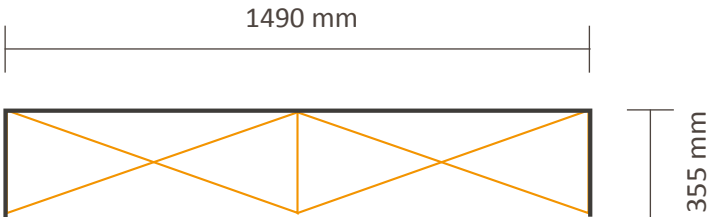

### Premium Gerade 2x3, ohne Seitenteil

Tatsächliche Größe der Grafik: 1490 \* 2210mm (B/H)

### Premium Gerade+ 2x3, mit Seitenteil

Tatsächliche Größe der Grafik: 2200 \* 2210mm (B/H)

### Premium Gerade+ 3x3, mit Seitenteil

Tatsächliche Größe der Grafik: 2920 \* 2210mm (B/H)

### Premium Gerade 5x3, ohne Seitenteil

Tatsächliche Größe der Grafik: 3645 \* 2210mm (B/H)

5 cm Flauschband auf der Rückseite