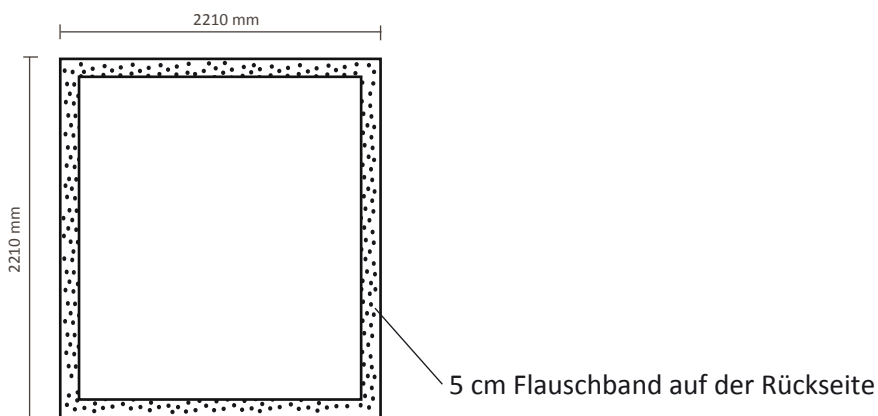

### Premium Gerade 2x3, ohne Seitenteil

Tatsächliche Größe der Grafik: 1490 \* 2210mm (B/H)

### Premium Gerade+ 2x3, mit Seitenteil

Tatsächliche Größe der Grafik: 2200 \* 2210mm (B/H)

### Premium Gerade 3x3, ohne Seitenteil

Tatsächliche Größe der Grafik: 2210 \* 2210mm (B/H)

### Premium Gerade+ 3x3, mit Seitenteil

Tatsächliche Größe der Grafik: 2920 \* 2210mm (B/H)