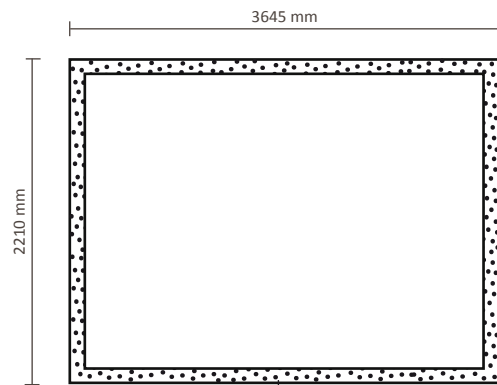

### Premium Gerade+ 3x3, mit Seitenteil

Tatsächliche Größe der Grafik: 2920 \* 2210mm (B/H)

### Premium Gerade 4x3, ohne Seitenteil

Tatsächliche Größe der Grafik: 2925 \* 2210mm (B/H)

5 cm Flauschband auf der Rückseite

### Premium Gerade+ 4x3, mit Seitenteil

Tatsächliche Größe der Grafik: 3635 \* 2210mm (B/H)

5 cm Flauschband auf der Rückseite

### Premium Gerade 5x3, ohne Seitenteil

Tatsächliche Größe der Grafik: 3645 \* 2210mm (B/H)

5 cm Flauschband auf der Rückseite