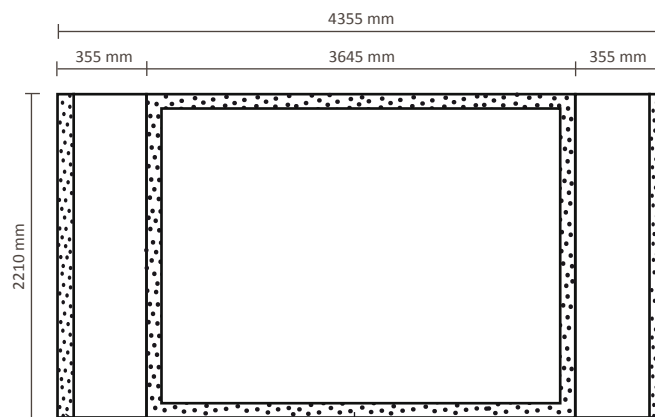

### Premium Gerade+ 4x3, mit Seitenteil

Tatsächliche Größe der Grafik: 3635 \* 2210mm (B/H)

5 cm Flauschband auf der Rückseite

### Premium Gerade 5x3, ohne Seitenteil

Tatsächliche Größe der Grafik: 3645 \* 2210mm (B/H)

5 cm Flauschband auf der Rückseite

### Premium Gerade+ 5x3, mit Seitenteil

Tatsächliche Größe der Grafik: 4355 \* 2210mm (B/H)

5 cm Flauschband auf der Rückseite

### Premium Gerade 6x4, ohne Seitenteil

Tatsächliche Größe der Grafik: 4430 \* 2970mm (B/H)

5 cm Flauschband auf der Rückseite