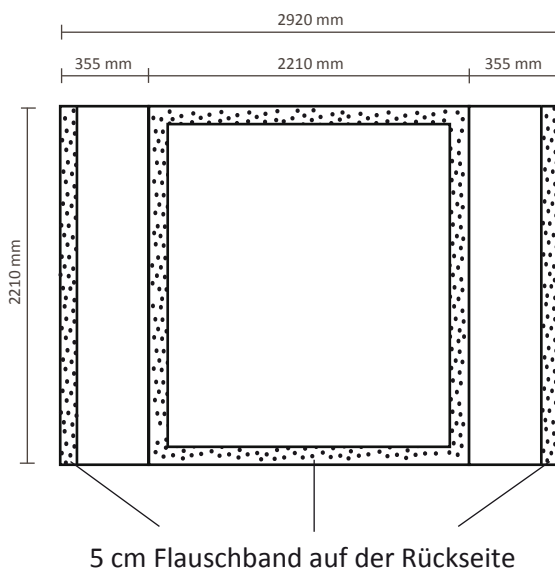

### Premium Gerade 2x3, ohne Seitenteil

Tatsächliche Größe der Grafik: 1490 \* 2210mm (B/H)

### Premium Gerade+ 2x3, mit Seitenteil

Tatsächliche Größe der Grafik: 2200 \* 2210mm (B/H)

### Premium Gerade 3x3, ohne Seitenteil

Tatsächliche Größe der Grafik: 2210 \* 2210mm (B/H)

### Premium Gerade+ 3x3, mit Seitenteil

Tatsächliche Größe der Grafik: 2920 \* 2210mm (B/H)