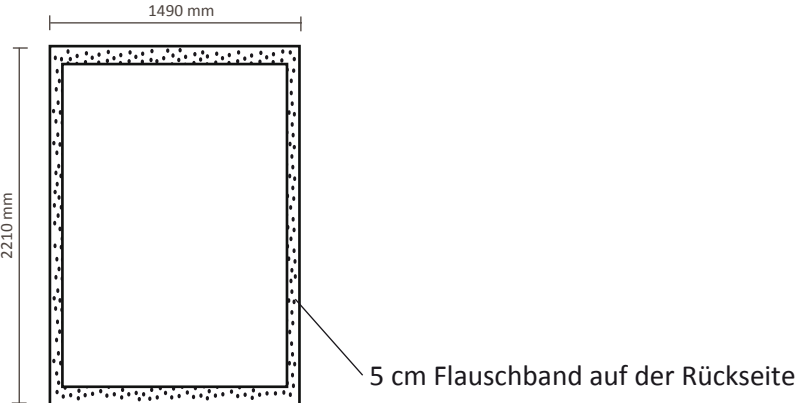

### Premium Gerade 2x3, ohne Seitenteil

Tatsächliche Größe der Grafik: 1490 \* 2210mm (B/H)

### Premium Gerade+ 2x3, mit Seitenteil

Tatsächliche Größe der Grafik: 2200 \* 2210mm (B/H)

### Premium Gerade+ 3x3, mit Seitenteil

Tatsächliche Größe der Grafik: 2920 \* 2210mm (B/H)

### Premium Gerade 5x3, ohne Seitenteil

Tatsächliche Größe der Grafik: 3645 \* 2210mm (B/H)

5 cm Flauschband auf der Rückseite