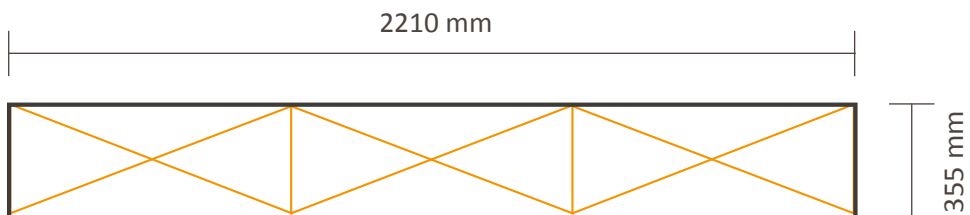

### Premium Gerade 2x3, ohne Seitenteil

Tatsächliche Größe der Grafik: 1490 \* 2210mm (B/H)

### Premium Gerade+ 2x3, mit Seitenteil

Tatsächliche Größe der Grafik: 2200 \* 2210mm (B/H)

### Premium Gerade 3x3, ohne Seitenteil

Tatsächliche Größe der Grafik: 2210 \* 2210mm (B/H)

### Premium Gerade+ 3x3, mit Seitenteil

Tatsächliche Größe der Grafik: 2920 \* 2210mm (B/H)