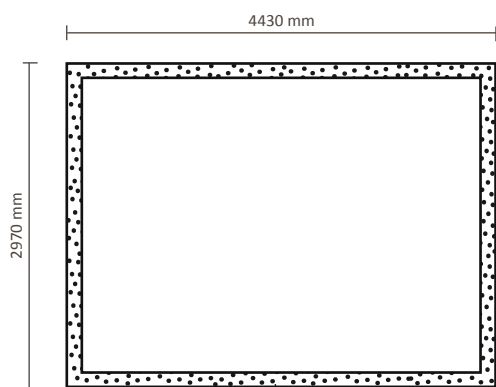

### Premium Gerade+ 4x3, mit Seitenteil

Tatsächliche Größe der Grafik: 3635 \* 2210mm (B/H)

5 cm Flauschband auf der Rückseite

### Premium Gerade 5x3, ohne Seitenteil

Tatsächliche Größe der Grafik: 3645 \* 2210mm (B/H)

5 cm Flauschband auf der Rückseite

### Premium Gerade+ 5x3, mit Seitenteil

Tatsächliche Größe der Grafik: 4355 \* 2210mm (B/H)

5 cm Flauschband auf der Rückseite

### Premium Gerade 6x4, ohne Seitenteil

Tatsächliche Größe der Grafik: 4430 \* 2970mm (B/H)

5 cm Flauschband auf der Rückseite