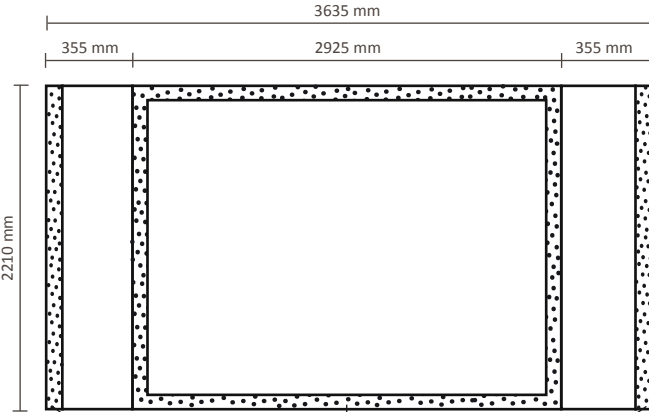

### Premium Gerade+ 3x3, mit Seitenteil

Tatsächliche Größe der Grafik: 2920 \* 2210mm (B/H)

### Premium Gerade 4x3, ohne Seitenteil

Tatsächliche Größe der Grafik: 2925 \* 2210mm (B/H)

5 cm Flauschband auf der Rückseite

### Premium Gerade+ 4x3, mit Seitenteil

Tatsächliche Größe der Grafik: 3635 \* 2210mm (B/H)

5 cm Flauschband auf der Rückseite

### Premium Gerade 6x4, ohne Seitenteil

Tatsächliche Größe der Grafik: 4430 \* 2970mm (B/H)

5 cm Flauschband auf der Rückseite