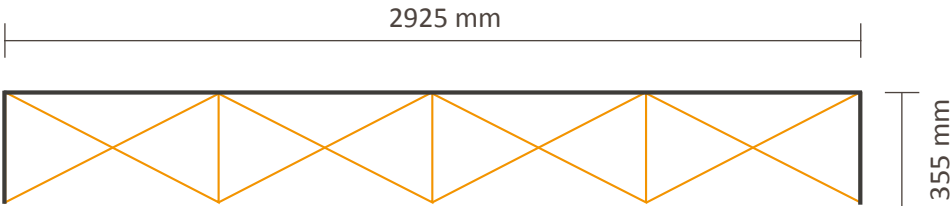

Premium Gerade, Gerade+ 4x3 (FUJ4x3S)

Graphische Spezifikationen