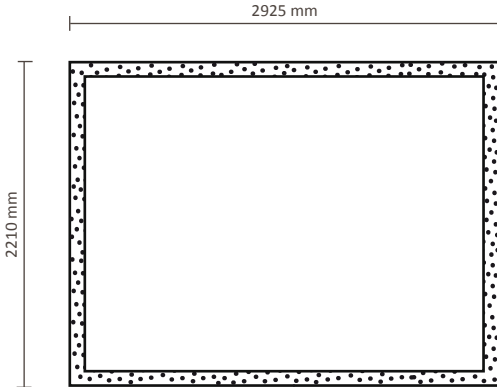

Premium Gerade 4x3, ohne Seitenteil

Tatsächliche Größe der Grafik: 2925 * 2210mm (B/H)

5 cm Flauschband auf der Rückseite