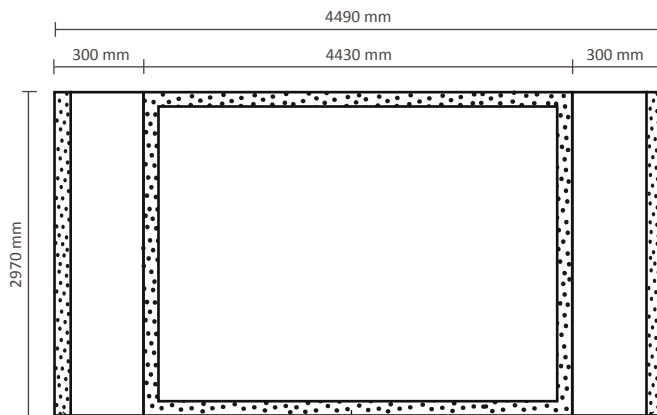

### Premium Gerade 5x3, ohne Seitenteil

Tatsächliche Größe der Grafik: 3645 \* 2210mm (B/H)

5 cm Flauschband auf der Rückseite

### Premium Gerade+ 5x3, mit Seitenteil

Tatsächliche Größe der Grafik: 4355 \* 2210mm (B/H)

5 cm Flauschband auf der Rückseite

### Premium Gerade 6x4, ohne Seitenteil

Tatsächliche Größe der Grafik: 4430 \* 2970mm (B/H)

5 cm Flauschband auf der Rückseite

### Premium Gerade+ 6x4, mit Seitenteil

Tatsächliche Größe der Grafik: 4990 \* 2970mm (B/H)

5 cm Flauschband auf der Rückseite